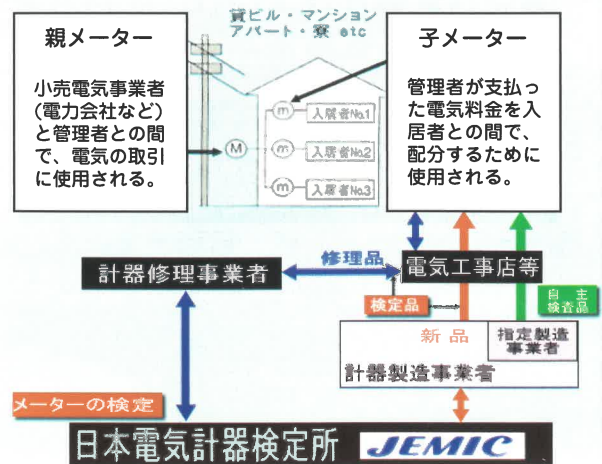

便利で手軽に使えるテーブルタップにも安全に使用するためには注意して頂くポイントがあります。下記の項目、又はテーブルタップを買ったときの注意書き等をお読み頂き、今一度身の回りの使用状況を御確認頂きますようお願いいたします。

プラグはしっかり差し込む

コードは伸ばして使う

テーブルタップの
接ぎ足し連続使用はしない

分岐、たこ足は行わない

二重保護被覆、難燃性樹脂(ユリア樹脂)使用品を使う
(社)日本配線器具工業会規格品

埃侵入防止のシャッター付き

トラッキング防止被覆付き
プラグもある

その他

- ・合計1500W以上使わない
- ・ステップル、釘等で固定しない
- ・時々埃がかぶってないか点検する(特に机の下や棚の裏)
- ・机やドアでコードを挟まない
- ・濡れた手で触らない
- ・水がかかる所で使わない
- ・保護被覆が傷ついた物は使わない
- ・テーブルタップの周りに燃えやすい物を置かない

子メーター（証明用電気計器）使用者の皆様へ

有効期限は、検定ラベル、基準適合ラベル
又は検定票に表示されています

子メーターとは、貸ビル、アパート等で一括して電力会社に支払った電気料金を配分するために用いるもので、計量法に基づく「検定又は基準適合検査を受けたもの・有効期限内のもの」でないと使用できません。

証明用電気計器のあらまし

民間その他の機関が経済産業省や日本電気計器検定所の指導や委託等を受けて、調査や立入検査を行うことはありません。

中国地区証明用電気計器対策委員会