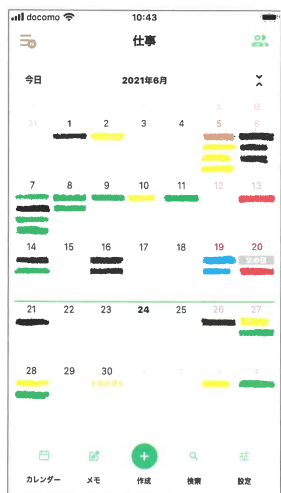

美観地区

倉敷支部は岡山県南部に位置し、白壁の町並みが残る倉敷美観地区や本州と四国を結ぶ瀬戸大橋で知られる倉敷市を中心に幅広い地域で活動しています。現在、倉敷支部には大旭支所、倉敷支所、倉敷東支所、倉敷西支所、倉敷南支所、吉備支所の6支所があります。私の所属するのは倉敷東支所で現在9名が在籍しています。

私たちの業務はご契約を頂いている事業主様の電気設備が問題なく維持・運用できるように保安管理をすることです。それにより電気の安定供給が行われ、事業主様の生産活動が円滑に実施できるようにさせていただきます。どうしても、個々の力だけでは、足りない部分をお互いに助け合いながら活動しています。

瀬戸大橋

年次点検時に使用の試験器具

倉敷東支所として、業務を遂行する上で工夫したこととして、下記の2点があります。

人が集まると、どうしても情報の共有や意見の取りまとめの問題が出てきます。そこを解決するため、全員がスマホアプリ「LINE」のグループ機能を使用して、すばやく情報伝達ができるようになりました。

また、年次点検などの試験業務は、事故を防ぐために2人以上で作業を行うことを基本としており、そのスケジュールを調整することが、手間になっていましたが、最近はスマホアプリ「TimeTree」を使用して、迅速に応援スケジュールを調整できるようになりました。

これからも、すばやく確実な電気保安管理業務を行い、ご契約頂いている事業主様から信頼していただけることで、未永くお付き合いできることを目指していきます。

TimeTree画面

人により予定の色分けをしているので誰の予定が入っているのか分かりやすくなっています。

未病とは？

「未病」とは何か、ご存知ですか。未病とは、「発病には至らないものの健康な状態から離れつつある状態」を指しています。自覚症状はなくても検査で異常がみられる場合と、自覚症状があっても検査では異常がない場合に大別されます。

病気ではないけれど健康でもない状態、つまり、「だるい」「疲れやすい」「冷える」といった不調も未病といえるので、「そういえば自分も思い当たる」という人は、少なくないと思われる。

「病気になってしまってからそれを治すよりも、病気になりにくい心身をつくることで病気を予防し、健康を維持する」という予防医学の重要性が認識されるにつれ、「未病」も重要なキーワードになってきています。

年に一度の健診でチェック

未病の段階は、健康な状態と病気の間で少しずつ体調が変化しているため、自分では体からのSOSに気づかないのに、健診の検査数値の変化でわかる場合もあります。さまざまな検査方法がある今、健診は自覚症状がない未病を発見できるチャンスです。必ず年に一度、健診を受診し、結果を確認しましょう。