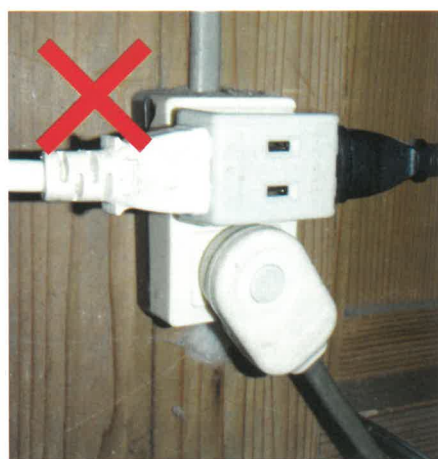

便利で手軽に使えるテーブルタップにも安全に使用するためには注意して頂くポイントがあります。下記の項目、又はテーブルタップを買ったときの注意書き等をお読み頂き、今一度身の回りの使用状況を御確認頂きますようお願いいたします。

プラグはしっかり差し込む

コードは伸ばして使う

テーブルタップの
接ぎ足し連続使用はしない

分岐、たこ足は行わない

二重保護被覆、難燃性樹脂(ユリア樹脂)使用品を使う
(社)日本配線器具工業会規格品

埃侵入防止のシャッター付き

トラッキング防止被覆付き
プラグもある

その他

- ・合計1500W以上使わない
- ・ステップル、釘等で固定しない
- ・時々埃がかぶってないか点検する(特に机の下や棚の裏)
- ・机やドアでコードを挟まない
- ・濡れた手で触らない
- ・水がかかる所で使わない
- ・保護被覆が傷ついた物は使わない
- ・テーブルタップの周りに燃えやすい物を置かない

子メーター（証明用電気計器）使用者の皆様へ